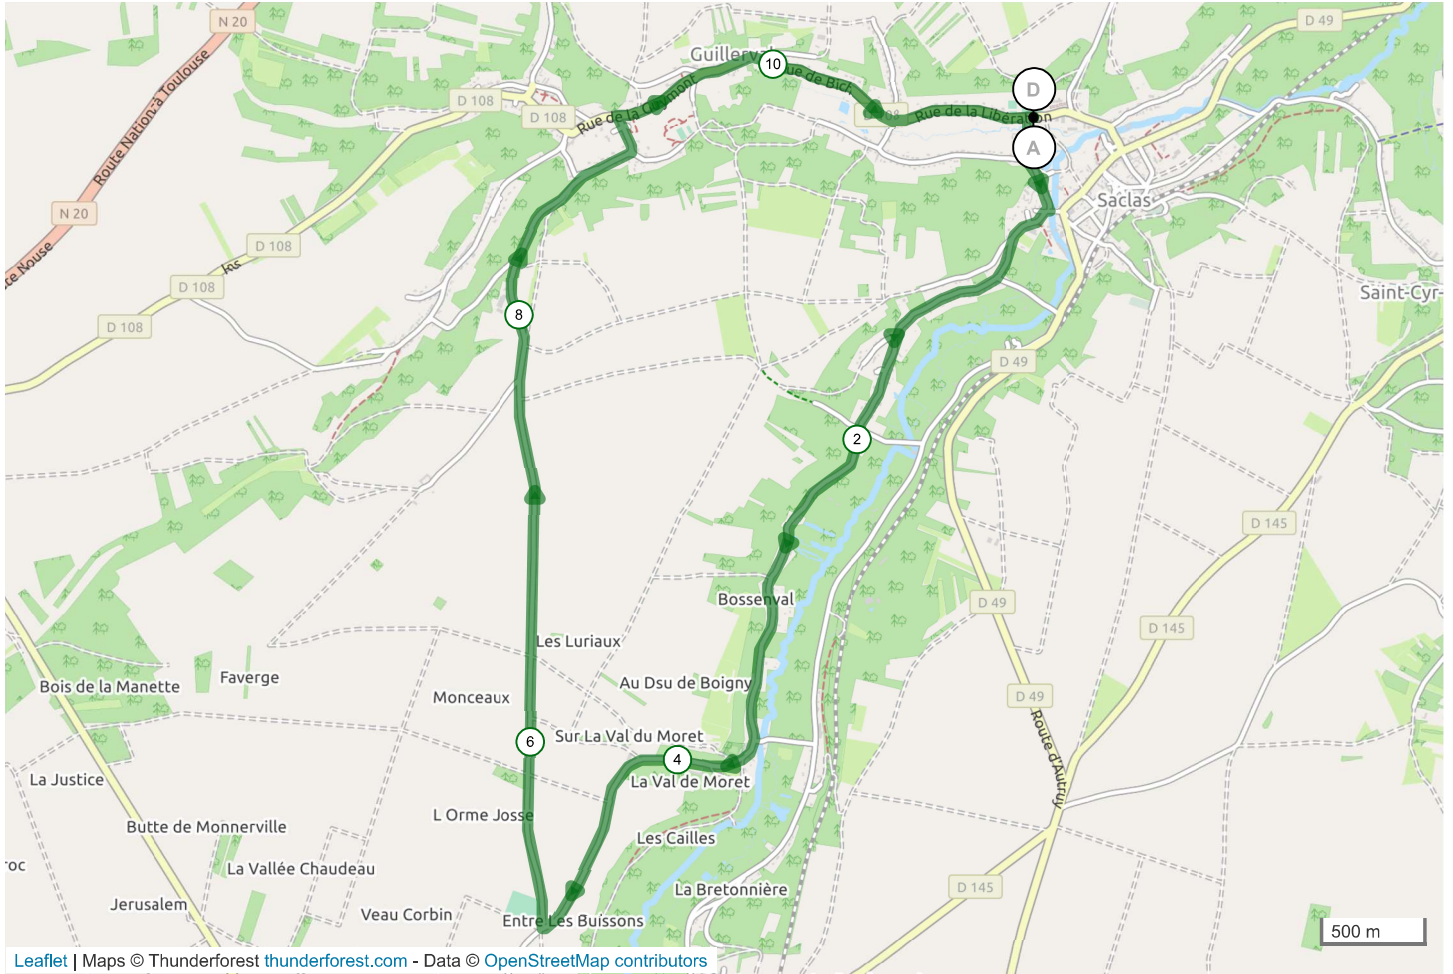

6283063 | Course à pied - Route | boucles de la juine

Saclas -> Saclas

11.305 km 116 m 116 m 80 m 140 m

Leaflet | Maps © Thunderforest thunderforest.com - Data © OpenStreetMap contributors

Le droit de reproduction est strictement réservé à un usage personnel et privé. Lors de la pratique de votre activité, veuillez à respecter les propriétés et chemins privés et assurez-vous de la praticabilité du parcours.

© 2020 Openrunner